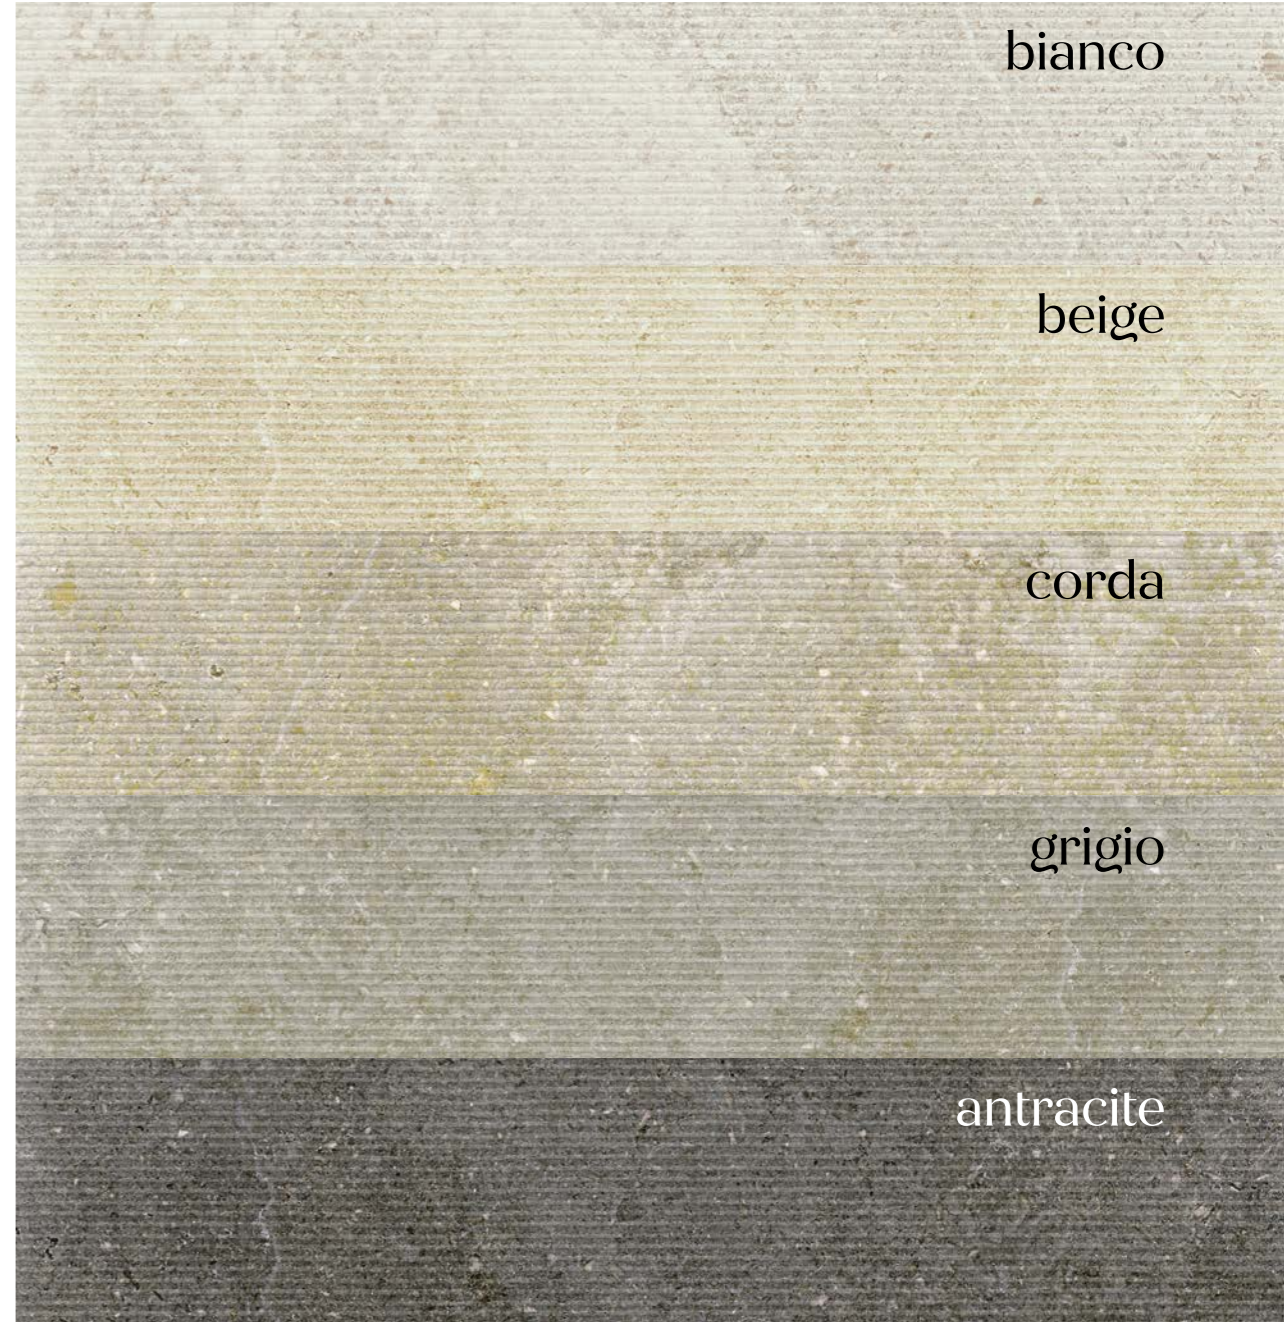

Lapis scolpito

bianco

beige

corda

grigio

antracite