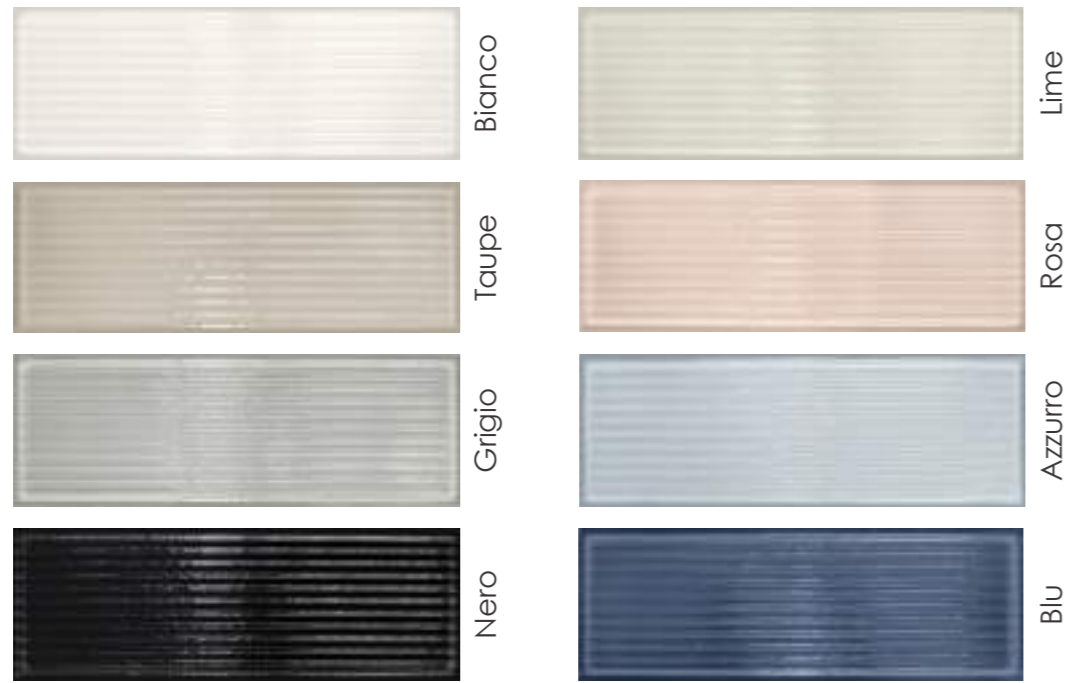

Groove

10x30cm (4"x12")

QUARTER ROUND

1,3x30 CM - 1/2"x12"