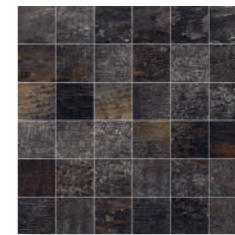

MOSAICI

MONTATI SU RETE/ SHEET MOUNTED / AUF NETZ

Dark Fossil **Grey**
5x5 cm (2"x2")
Mosaico
30x30 cm (12"x12")

Dark Fossil
2,5x2,5 cm (1"x1")
Tappeto Mix Decoro Dark
30x30 cm (12"x12")

BATTISCOPA

Dark Fossil **Grey**
7x30 cm (2³/₄"x12")

Dark Fossil **Grey**
7x60 cm (2³/₄"x24")

Dark Fossil **Grey**
30x60 cm (12"x24")

DARK FOSSIL **Ebony**

Dark Fossil **Ebony**
30x30 cm (12"x12")

Dark Fossil **Ebony**
30x60 cm (12"x24")

Dark Fossil **Ebony**
Grip (R 11)
30x60 cm (12"x24")

MOSAICI

MONTATI SU RETE/ SHEET MOUNTED / AUF NETZ

Dark Fossil **Ebony**
5x5 cm (2"x2")
Mosaico
30x30 cm (12"x12")

Dark Fossil
2,5x2,5 cm (1"x1")
Tappeto Mix Decoro Dark
30x30 cm (12"x12")

BATTISCOPIA

Dark Fossil **Ebony**
7x30 cm (2³/₄"x12")